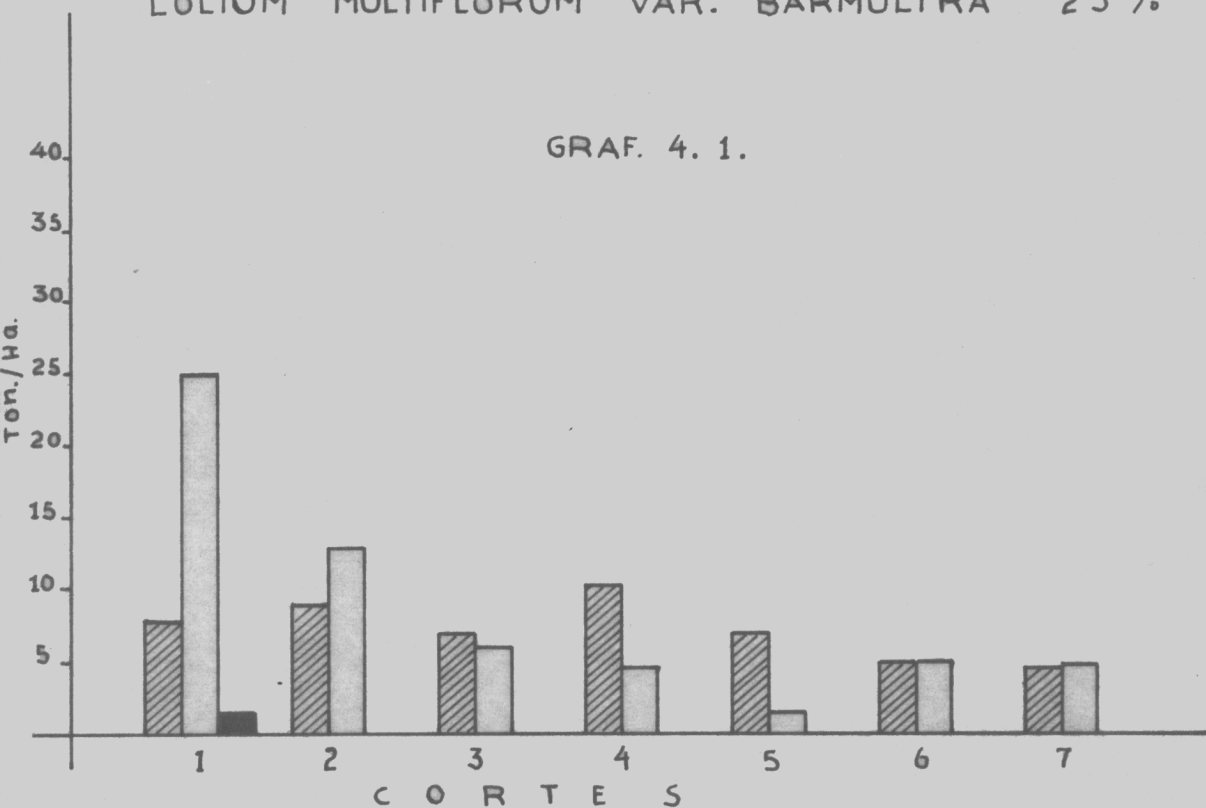

TRIFOLIUM ALEXANDRINUM

75 %

LOLIUM MULTIFLORUM VAR. BARMULTRA

25 %

REFERENCIAS :

GRAF. 4.1. RENDIMIENTO EN MATERIA VERDE POR CORTE (Ton./Ha.)

GRAF. 4.2. RENDIMIENTO EN MATERIA SECA POR CORTE (Ton./Ha.)

-  Leguminosa
-  Gramínea
-  Hierbas extrañas
-  materia seca